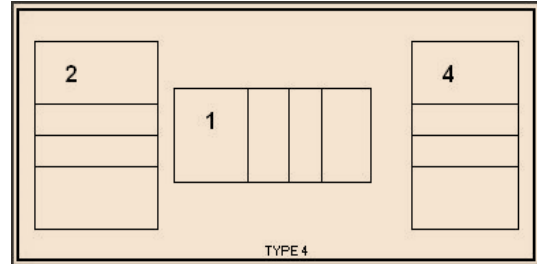

De terreinen, zoals weergegeven op de keerzijde volgens zaaltype nummer 4, zijn respectievelijk gehomologeerd tot en met de reeksen:

TERREIN 1	Eerste Provinciale H/D	Tweede Provinciale H/D	Derde Provinciale H/D	Vierde Provinciale H/D	Jeugdcompetitie J/M
TERREIN 2	Eerste Provinciale H/D	Tweede Provinciale H/D	Derde Provinciale H/D	Vierde Provinciale H/D	Jeugdcompetitie J/M
TERREIN 3	<del>Eerste Provinciale H/D</del>	<del>Tweede Provinciale H/D</del>	<del>Derde Provinciale H/D</del>	<del>Vierde Provinciale H/D</del>	<del>Jeugdcompetitie J/M</del>
TERREIN 4	Eerste Provinciale H/D	Tweede Provinciale H/D	Derde Provinciale H/D	Vierde Provinciale H/D	Jeugdcompetitie J/M

Als er op terrein 2 en 4 gespeeld wordt dienen er afschermingen geplaatst te worden tussen terrein 2 en 4

DATUM VAN AFLEVERING : 01 / 08 / 2018

DE VERANTWOORDELIJKE HOMOLOGATIE : VOORTMANS JAN

# VERSCHILLENDE ZAALTYPEN

Het nummer zaaltype van uw sporthal is : 4.....

De in/uitgang (↑) van de toeschouwers en de scheidsrechter bevindt zich op de zaalplannen links, onderaan of rechts t.o.v. de terreinen 1, 2, 3, 4 en 5.