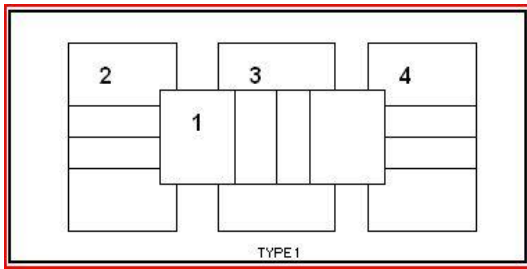

Homologatie - Code van 1 t.e.m. 12	Terrein 1	Terrein 2	Terrein 3	Terrein 4
1. Vrije zone	A	B	/	B
2. Hoogte	B	B		B
3. Verlichtingssterkte	D	D		D
4. Bevloering	B	B		B
5. Lijnen en kleur van de lijnen	C	C		C
6. Afstand van paal tot zijlijn	B	B		B
7. Scheidsrechtersplatform	B	B		B
8. Kleedkamer spelers	A	A		A
9. Kleedkamer scheidsrechters	A	A		A
10. E.H.B.O.	B	B		B
11. Verwarming in de zaal	A	A		A
12. Opwarmingszone en strafzone	B	B		B

De terreinen, zoals weergegeven op de keerzijde volgens zaaltype nummer 4, zijn respectievelijk gehomologeerd tot en met de reeksen:

TERREIN 1	Eerste Provinciale H/D	Tweede Provinciale H/D	Derde Provinciale H/D	Vierde Provinciale H/D	Jeugdcompetitie J/M
TERREIN 2	Eerste Provinciale H/D	Tweede Provinciale H/D	Derde Provinciale H/D	Vierde Provinciale H/D	Jeugdcompetitie J/M
TERREIN 3	<del>Eerste Provinciale H/D</del>	<del>Tweede Provinciale H/D</del>	<del>Derde Provinciale H/D</del>	<del>Vierde Provinciale H/D</del>	<del>Jeugdcompetitie J/M</del>
TERREIN 4	Eerste Provinciale H/D	Tweede Provinciale H/D	Derde Provinciale H/D	Vierde Provinciale H/D	Jeugdcompetitie J/M

Als er op terrein 2 en 4 gespeeld wordt dienen er afschermingen geplaatst te worden tussen terrein 2 en 4

DATUM VAN AFLEVERING : 01 / 08 / 2018

DE VERANTWOORDELIJKE HOMOLOGATIE : VOORTMANS JAN

# VERSCHILLENDE ZAALTYPEN

Het nummer zaaltype van uw sporthal is : 4.....

De in/uitgang (↑) van de toeschouwers en de scheidsrechter bevindt zich op de zaalplannen links, onderaan of rechts t.o.v. de terreinen 1, 2, 3, 4 en 5.