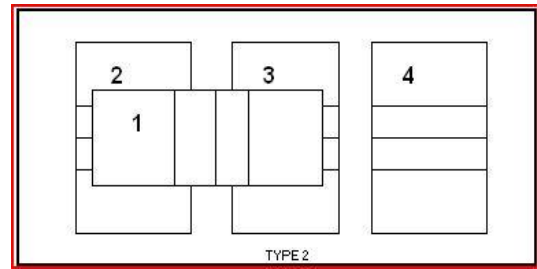

Homologatie - Code van 1 t.e.m. 12	Terrein 1	Terrein 2	Terrein 3	Terrein 4
1. Vrije zone	A	B	/	B
2. Hoogte	B	B		B
3. Verlichtingssterkte	D	D		D
4. Bevloering	B	B		B
5. Lijnen en kleur van de lijnen	C	C		C
6. Afstand van paal tot zijlijn	B	B		B
7. Scheidsrechtersplatform	B	B		B
8. Kleedkamer spelers	A	A		A
9. Kleedkamer scheidsrechters	A	A		A
10. E.H.B.O.	B	B		B
11. Verwarming in de zaal	A	A		A
12. Opwarmingszone en strafzone	B	B		B

De terreinen, zoals weergegeven op de keerzijde volgens zaaltype nummer 4, zijn respectievelijk gehomologeerd tot en met de reeksen:

TERREIN 1	Eerste Provinciale H/D	Tweede Provinciale H/D	Derde Provinciale H/D	Vierde Provinciale H/D	Jeugdcompetitie J/M
TERREIN 2	Eerste Provinciale H/D	Tweede Provinciale H/D	Derde Provinciale H/D	Vierde Provinciale H/D	Jeugdcompetitie J/M
TERREIN 3	<del>Eerste Provinciale H/D</del>	<del>Tweede Provinciale H/D</del>	<del>Derde Provinciale H/D</del>	<del>Vierde Provinciale H/D</del>	<del>Jeugdcompetitie J/M</del>
TERREIN 4	Eerste Provinciale H/D	Tweede Provinciale H/D	Derde Provinciale H/D	Vierde Provinciale H/D	Jeugdcompetitie J/M

Als er op terrein 2 en 4 gespeeld wordt dienen er afschermingen geplaatst te worden tussen terrein 2 en 4

DATUM VAN AFLEVERING : 01 / 08 / 2018

DE VERANTWOORDELIJKE HOMOLOGATIE : VOORTMANS JAN

# VERSCHILLENDE ZAALTYPEN

Het nummer zaaltype van uw sporthal is : 4.....

De in/uitgang (↑) van de toeschouwers en de scheidsrechter bevindt zich op de zaalplannen links, onderaan of rechts t.o.v. de terreinen 1, 2, 3, 4 en 5.