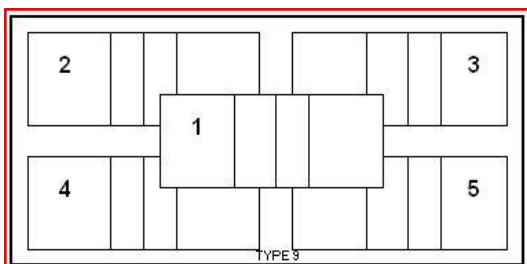

De terreinen, zoals weergegeven op de keerzijde volgens zaaltype nummer 4, zijn respectievelijk gehomologeerd tot en met de reeksen:

TERREIN 1	Eerste Provinciale H/D	Tweede Provinciale H/D	Derde Provinciale H/D	Vierde Provinciale H/D	Jeugdcompetitie J/M
TERREIN 2	Eerste Provinciale H/D	Tweede Provinciale H/D	Derde Provinciale H/D	Vierde Provinciale H/D	Jeugdcompetitie J/M
TERREIN 3	<del>Eerste Provinciale H/D</del>	<del>Tweede Provinciale H/D</del>	<del>Derde Provinciale H/D</del>	<del>Vierde Provinciale H/D</del>	<del>Jeugdcompetitie J/M</del>
TERREIN 4	Eerste Provinciale H/D	Tweede Provinciale H/D	Derde Provinciale H/D	Vierde Provinciale H/D	Jeugdcompetitie J/M

Als er op terrein 2 en 4 gespeeld wordt dienen er afschermingen geplaatst te worden tussen terrein 2 en 4

DATUM VAN AFLEVERING : 01 / 08 / 2018

DE VERANTWOORDELIJKE HOMOLOGATIE : VOORTMANS JAN

# VERSCHILLENDE ZAALTYPEN

Het nummer zaaltype van uw sporthal is : 4.....

De in/uitgang (↑) van de toeschouwers en de scheidsrechter bevindt zich op de zaalplannen links, onderaan of rechts t.o.v. de terreinen 1, 2, 3, 4 en 5.