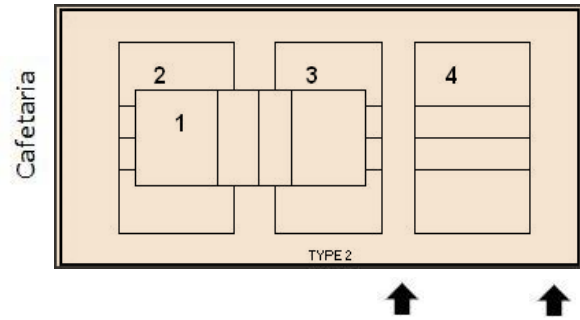

De terreinen, zoals weergegeven op de keerzijde volgens zaaltype nummer 2, zijn respectievelijk gehomologeerd tot en met de reeksen:

TERREIN 1	Eerste Provinciale H/D	Tweede Provinciale H/D	Derde Provinciale H/D	Vierde Provinciale H/D	Jeugdcompetitie J/M
TERREIN 2	Eerste Provinciale H/D	Tweede Provinciale H/D	Derde Provinciale H/D	Vierde Provinciale H/D	Jeugdcompetitie J/M
TERREIN 3	Eerste Provinciale H/D	Tweede Provinciale H/D	Derde Provinciale H/D	Vierde Provinciale H/D	Jeugdcompetitie J/M
TERREIN 4	Eerste Provinciale H/D	Tweede Provinciale H/D	Derde Provinciale H/D	Vierde Provinciale H/D	Jeugdcompetitie J/M

VERSCHILLENDE ZAALTYPEN

Het nummer zaaltype van uw sporthal is : ...2.....

De in/uitgang (↑) van de toeschouwers en de scheidsrechter bevindt zich op de zaalplannen links, onderaan of rechts t.o.v. de terreinen 1, 2, 3, 4 en 5.