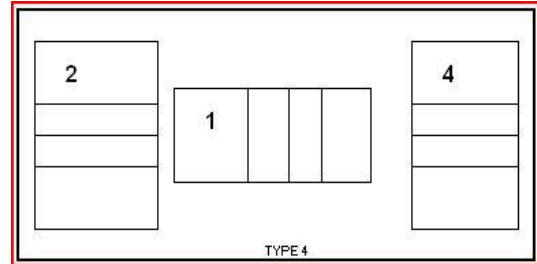

De terreinen, zoals weergegeven op de keerzijde volgens zaaltype nummer 2, zijn respectievelijk gehomologeerd tot en met de reeksen:

TERREIN 1	Eerste Provinciale H/D	Tweede Provinciale H/D	Derde Provinciale H/D	Vierde Provinciale H/D	Jeugdcompetitie J/M
TERREIN 2	Eerste Provinciale H/D	Tweede Provinciale H/D	Derde Provinciale H/D	Vierde Provinciale H/D	Jeugdcompetitie J/M
TERREIN 3	Eerste Provinciale H/D	Tweede Provinciale H/D	Derde Provinciale H/D	Vierde Provinciale H/D	Jeugdcompetitie J/M
TERREIN 4	Eerste Provinciale H/D	Tweede Provinciale H/D	Derde Provinciale H/D	Vierde Provinciale H/D	Jeugdcompetitie J/M

VERSCHILLENDE ZAALTYPEN

Het nummer zaaltype van uw sporthal is : ...2.....

De in/uitgang (↑) van de toeschouwers en de scheidsrechter bevindt zich op de zaalplannen links, onderaan of rechts t.o.v. de terreinen 1, 2, 3, 4 en 5.