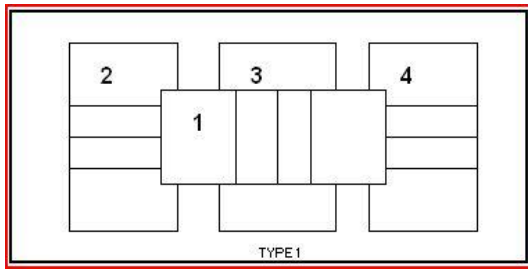

De terreinen, zoals weergegeven op de keerzijde volgens zaaltype nummer 2, zijn respectievelijk gehomologeerd tot en met de reeksen:

TERREIN 1	Eerste Provinciale H/D	Tweede Provinciale H/D	Derde Provinciale H/D	Vierde Provinciale H/D	Jeugdcompetitie J/M
TERREIN 2	Eerste Provinciale H/D	Tweede Provinciale H/D	Derde Provinciale H/D	Vierde Provinciale H/D	Jeugdcompetitie J/M
TERREIN 3	Eerste Provinciale H/D	Tweede Provinciale H/D	Derde Provinciale H/D	Vierde Provinciale H/D	Jeugdcompetitie J/M
TERREIN 4	Eerste Provinciale H/D	Tweede Provinciale H/D	Derde Provinciale H/D	Vierde Provinciale H/D	Jeugdcompetitie J/M

VERSCHILLENDE ZAALTYPEN

Het nummer zaaltype van uw sporthal is : ...2.....

De in/uitgang (↑) van de toeschouwers en de scheidsrechter bevindt zich op de zaalplannen links, onderaan of rechts t.o.v. de terreinen 1, 2, 3, 4 en 5.