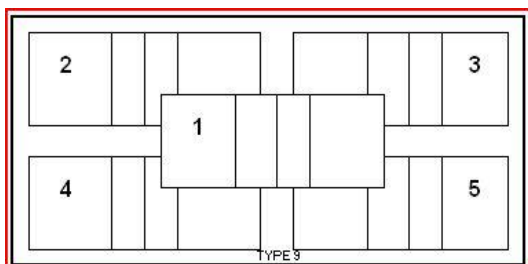

De terreinen, zoals weergegeven op de keerzijde volgens zaaltype nummer 2, zijn respectievelijk gehomologeerd tot en met de reeksen:

TERREIN 1	Eerste Provinciale H/D	Tweede Provinciale H/D	Derde Provinciale H/D	Vierde Provinciale H/D	Jeugdcompetitie J/M
TERREIN 2	Eerste Provinciale H/D	Tweede Provinciale H/D	Derde Provinciale H/D	Vierde Provinciale H/D	Jeugdcompetitie J/M
TERREIN 3	Eerste Provinciale H/D	Tweede Provinciale H/D	Derde Provinciale H/D	Vierde Provinciale H/D	Jeugdcompetitie J/M
TERREIN 4	Eerste Provinciale H/D	Tweede Provinciale H/D	Derde Provinciale H/D	Vierde Provinciale H/D	Jeugdcompetitie J/M

VERSCHILLENDE ZAALTYPEN

Het nummer zaaltype van uw sporthal is : ...2.....

De in/uitgang (↑) van de toeschouwers en de scheidsrechter bevindt zich op de zaalplannen links, onderaan of rechts t.o.v. de terreinen 1, 2, 3, 4 en 5.